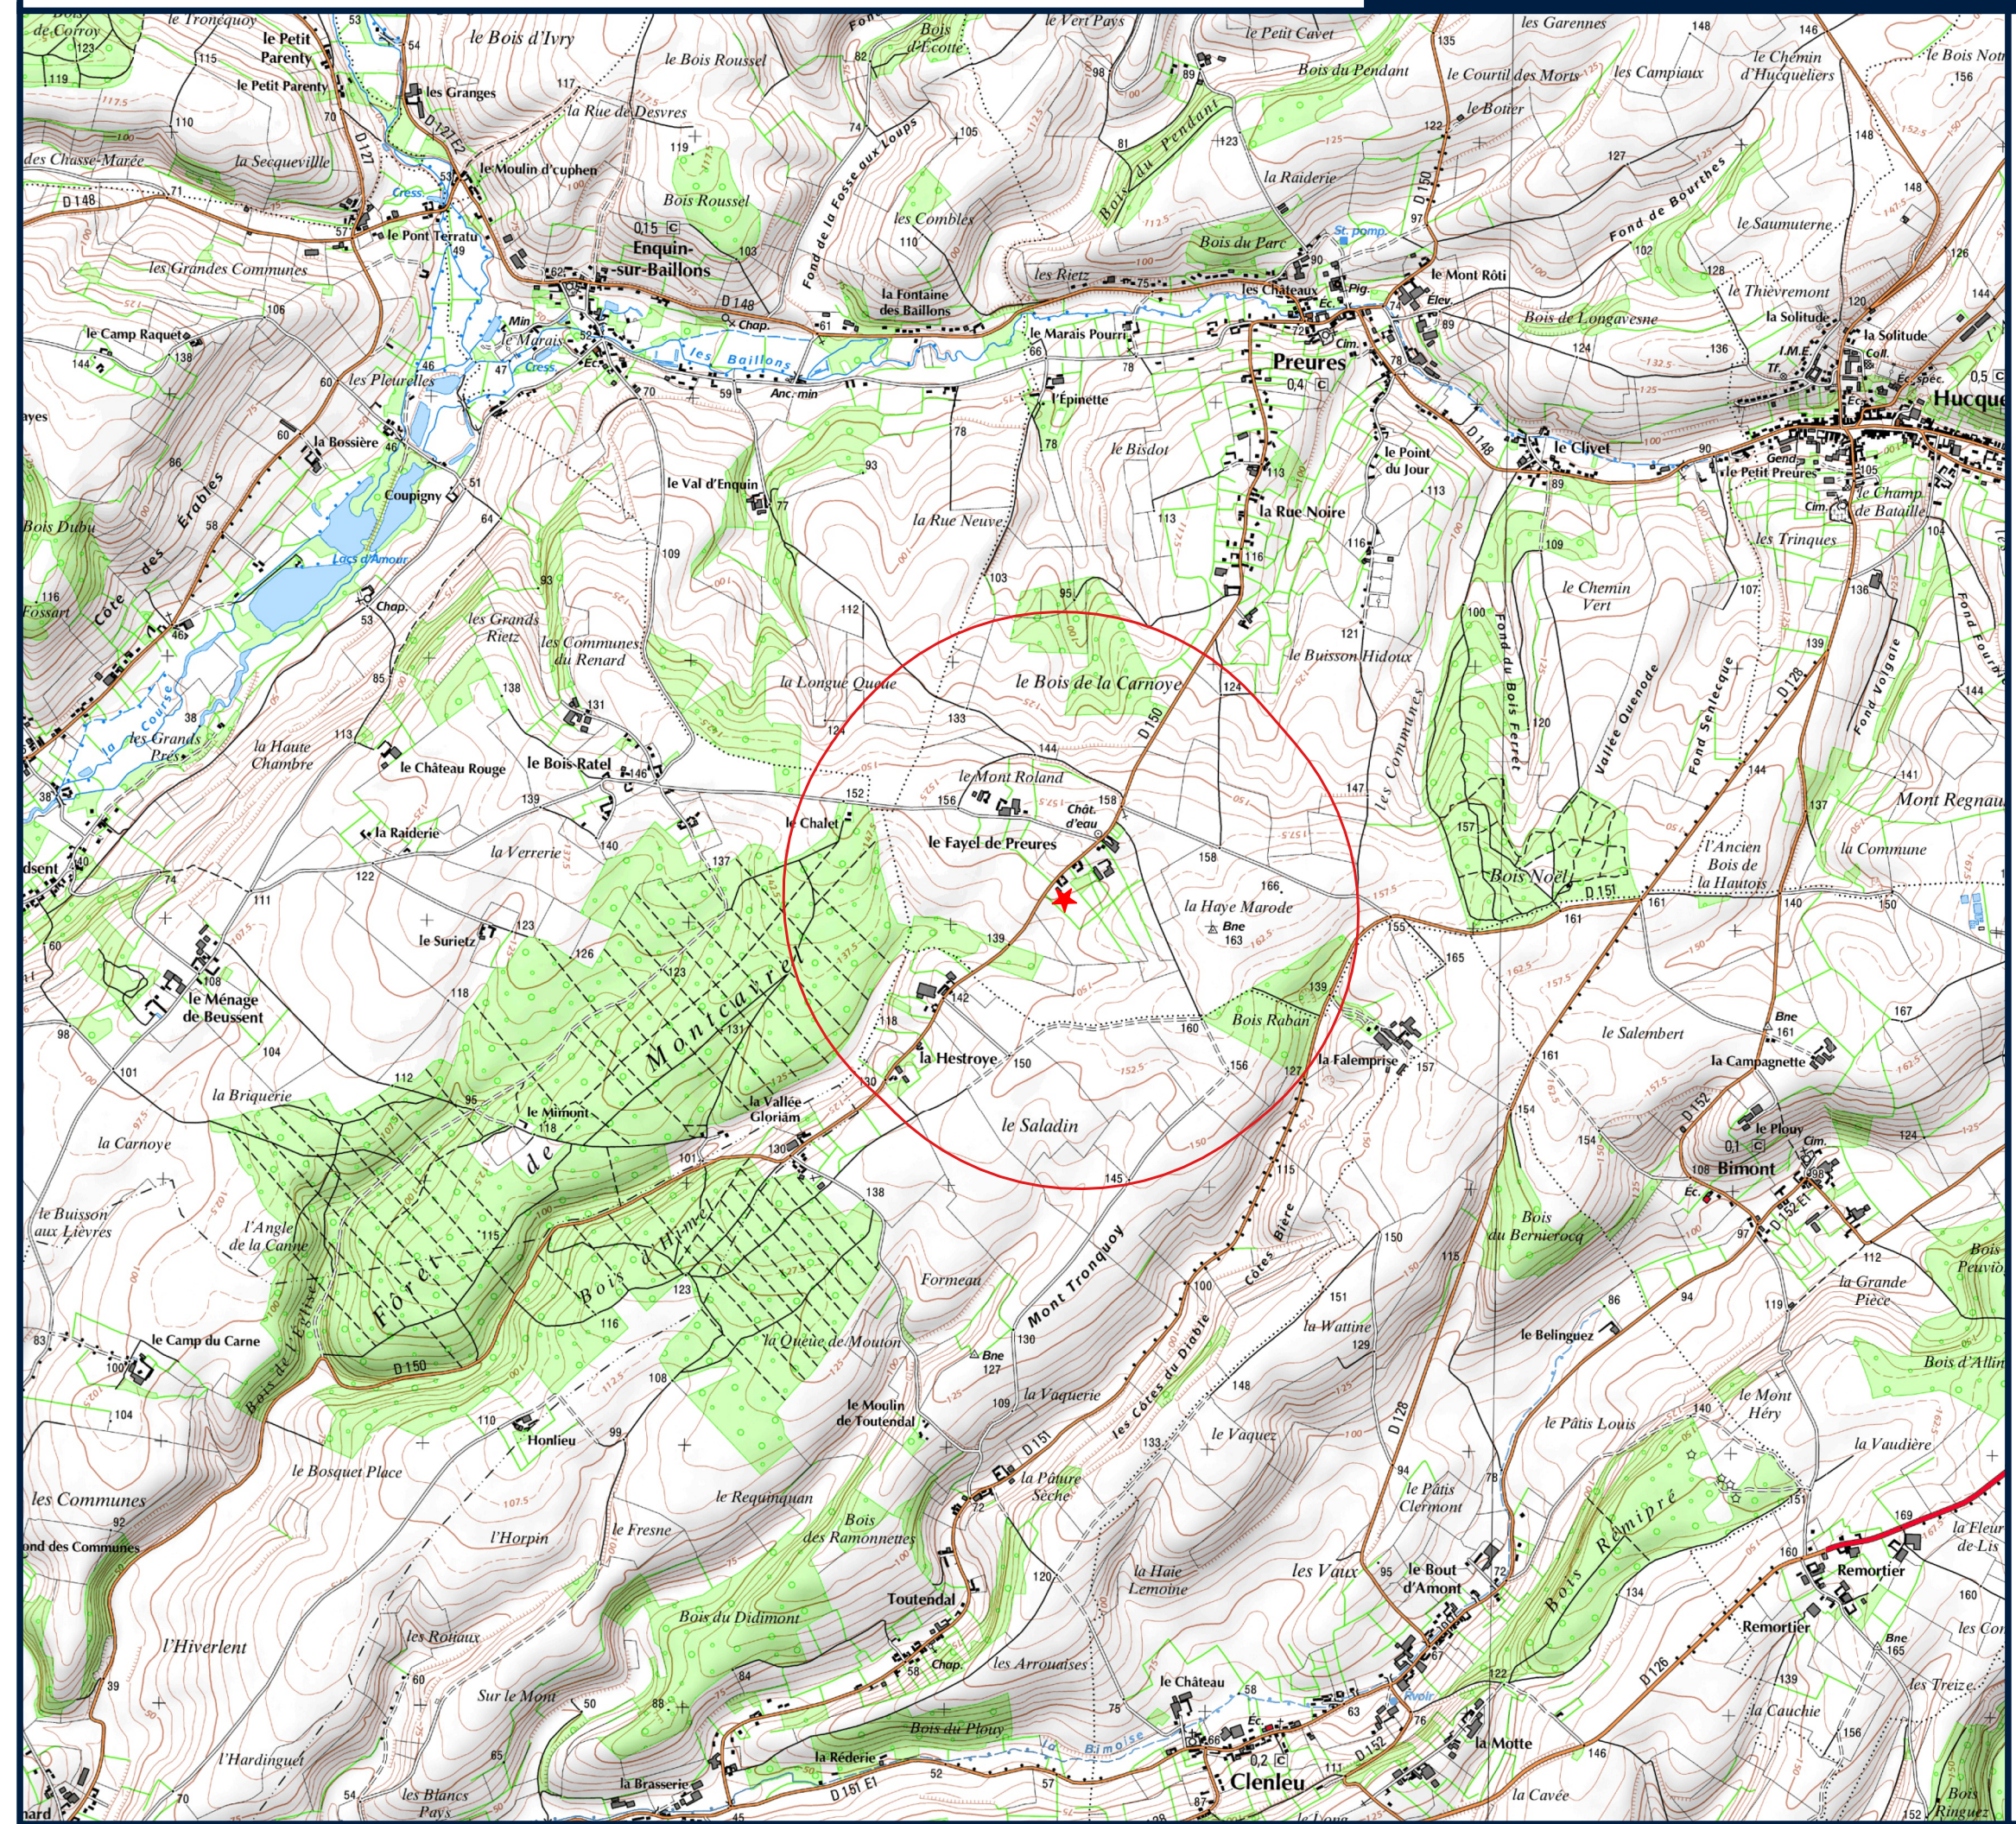

Légende

- ★ Site de Monsieur Patrice DESCHARLES
- Rayon d'affichage de 1 km

1:25000

Scan 25®

Réalisation : STUDEIS 2022